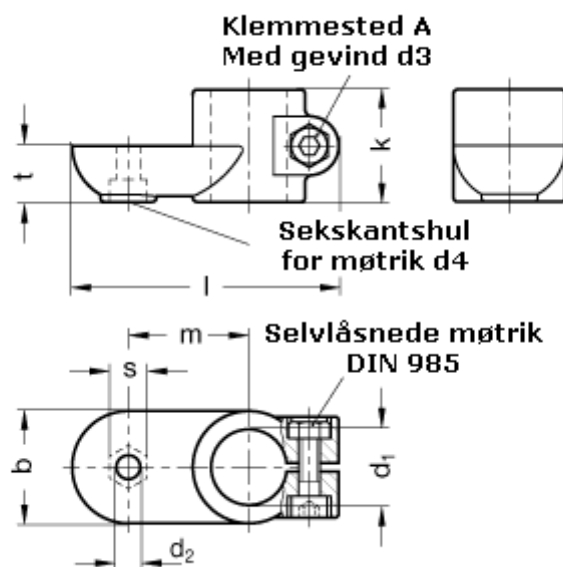

Varenummer: 20274B30OZ2BL  
Beskrivelse: E+G laskeforbindelse  
GN274-B30-OZ-2-BL

## Mål

b = 40	s = 13
d1 = B30	t = 20.0
d2 = 8.5	
d3 = M 8	
d4 = M 8	
k = 40	
l = 95	
m = 43	